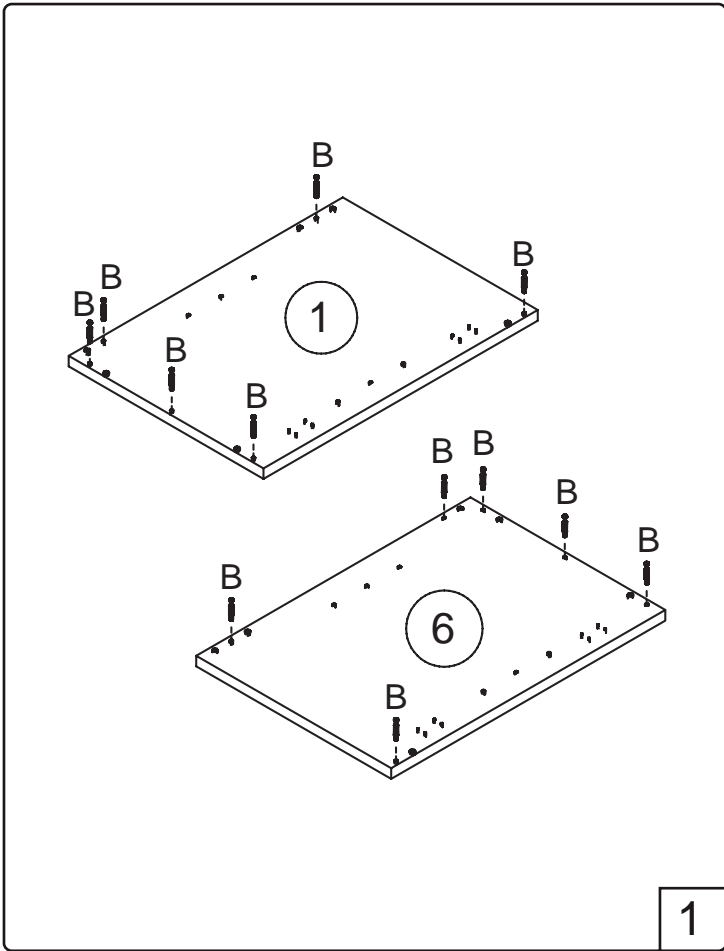

NORO Uno undercabinet

- Ⓢ🇪 Installationsmått
- Ⓢ🇫🇮 Asennusmitat
- Ⓢ🇳🇴 Installasjonsmål
- Ⓢ🇩🇰 Installationsmål
- Ⓢ🇬🇧 Measurements for installation

NORO Uno Undercabinet

- Ⓢ🇪 Installationsmått för avlopp i vägg
- Ⓢ🇫🇮 Seinäviemärin asennusmitat
- Ⓢ🇳🇴 Installasjonsmål for avløp i vegg
- Ⓢ🇩🇰 Installationsmål for afløb i væg
- Ⓢ🇬🇧 Measurements for installation of waste into wall

- Ⓢ🇪 Fritt utrymme för avlopp, sideview
- Ⓢ🇫🇮 Vapaa tila viemärille sivusta katsottuna
- Ⓢ🇳🇴 Plass for avløp sett fra, sideview
- Ⓢ🇩🇰 Fri plads for afløb, sideview
- Ⓢ🇬🇧 Void for waste, sideview

Art. nr.	Qty	Meas. (mm)
①	1	536X381X18
②	1	365X70X16
③	4	365X120X16
④	1	365X70X16
⑤	1	365X381X16
⑥	1	536X381X18
⑦	1	533X399X18
⑧	5	364X364X16