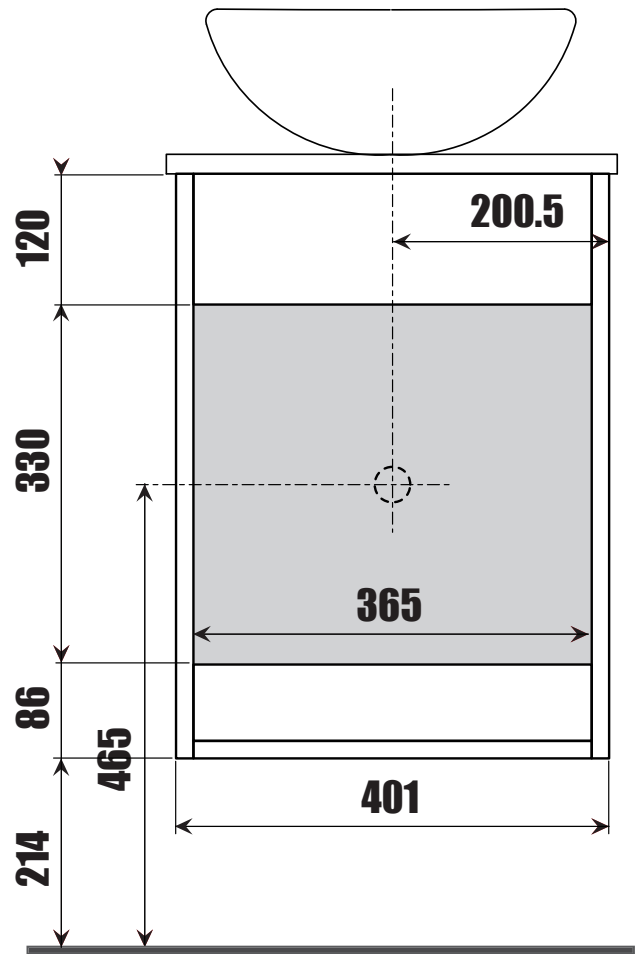

UNORO

UNO 450

Lot No.

- SE LOT-nummer
- FI LOT-numeron
- NO LOT-nummeret
- DK LOT nummer
- UK LOT number

NORO

- SE LOT nummer används för spårning av information av produktens tillverkningshistoria. Informationen är mycket viktig i vår strävan av att göra Noro's produkter bättre.
- FI LOT numeroa käytetään jäljittämään tuotteen valmistushistoria. Tieto on erittäin tärkeä jotta voimme parantaa Noro tuotteiden laatua.
- NO LOT nummer brukes for sporing av informasjon av produktet produksjonshistorie. Informasjonen er viktig for at vi skal kunne gjøre Noro's produkter bedre.
- DK LOT nummer bruges til at spore oplysninger om produktets fremstilling historie. Oplysningerne er meget vigtig i vores bestræbelser på at gøre Noro's produkter bedre.
- UK LOT number is used to track the details of the product's manufacturing history. The information is very important in our quest to make the Noro's products better.

NORO Uno undercabinet

- Ⓢ🇪 Installationsmått
- Ⓢ🇫🇮 Asennusmitat
- Ⓢ🇳🇴 Installasjonsmål
- Ⓢ🇩🇰 Installationsmål
- Ⓢ🇬🇧 Measurements for installation

NORO Uno Undercabinet

- Ⓢ🇪 Installationsmått för avlopp i vägg
- Ⓢ🇫🇮 Seinäviemärin asennusmitat
- Ⓢ🇳🇴 Installasjonsmål for avløp i vegg
- Ⓢ🇩🇰 Installationsmål for afløb i væg
- Ⓢ🇬🇧 Measurements for installation of waste into wall

- Ⓢ🇪 Fritt utrymme för avlopp, sideview
- Ⓢ🇫🇮 Vapaa tila viemärille sivusta katsottuna
- Ⓢ🇳🇴 Plass for avløp sett fra, sideview
- Ⓢ🇩🇰 Fri plads for afløb, sideview
- Ⓢ🇬🇧 Void for waste, sideview

Art. nr.	Qty	Meas. (mm)
①	1	536X381X18
②	1	365X70X16
③	4	365X120X16
④	1	365X70X16
⑤	1	365X381X16
⑥	1	536X381X18
⑦	1	533X399X18
⑧	5	364X364X16