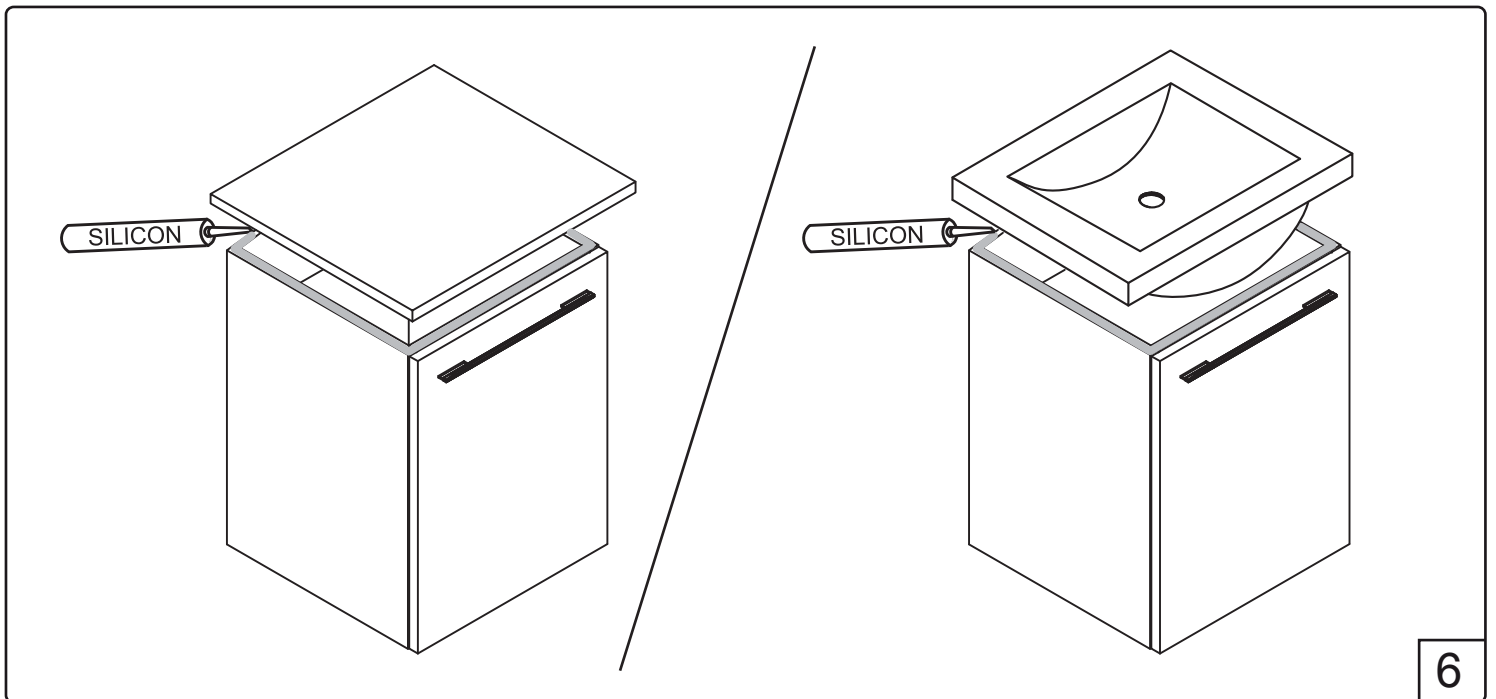

- Ⓢ🇪 Fritt utrymme för avlopp, sideview
- Ⓢ🇫🇮 Vapaa tila viemärille sivusta katsottuna
- Ⓢ🇳🇴 Plass for avløp sett fra, sideview
- Ⓢ🇩🇰 Fri plads for afløb, sideview
- Ⓢ🇬🇧 Void for waste, sideview

Art. nr.	Qty	Meas. (mm)
①	1	536X381X18
②	1	365X70X16
③	4	365X120X16
④	1	365X70X16
⑤	1	365X381X16
⑥	1	536X381X18
⑦	1	533X399X18
⑧	5	364X364X16