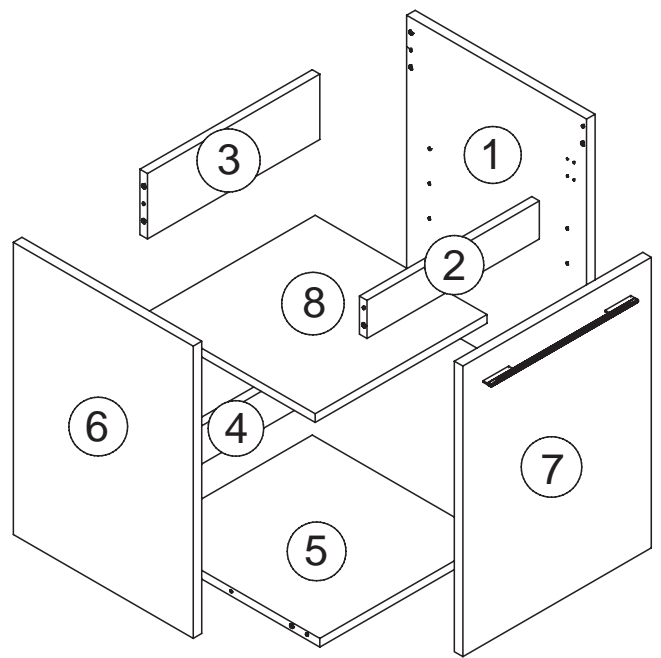

NORO Uno undercabinet

- Ⓢ🇪 Installationsmått
- Ⓢ🇫🇮 Asennusmitat
- Ⓢ🇳🇴 Installasjonsmål
- Ⓢ🇩🇰 Installationsmål
- Ⓢ🇬🇧 Measurements for installation

NORO Uno Undercabinet

- Ⓢ🇪 Installationsmått för avlopp i vägg
- Ⓢ🇫🇮 Seinäviemärin asennusmitat
- Ⓢ🇳🇴 Installasjonsmål for avløp i vegg
- Ⓢ🇩🇰 Installationsmål for afløb i væg
- Ⓢ🇬🇧 Measurements for installation of waste into wall

- Ⓢ🇪 Fritt utrymme för avlopp, sideview
- Ⓢ🇫🇮 Vapaa tila viemärille sivusta katsottuna
- Ⓢ🇳🇴 Plass for avløp sett fra, sideview
- Ⓢ🇩🇰 Fri plads for afløb, sideview
- Ⓢ🇬🇧 Void for waste, sideview

Art. nr.	Qty	Meas. (mm)
①	1	536X381X18
②	1	365X70X16
③	4	365X120X16
④	1	365X70X16
⑤	1	365X381X16
⑥	1	536X381X18
⑦	1	533X399X18
⑧	5	364X364X16