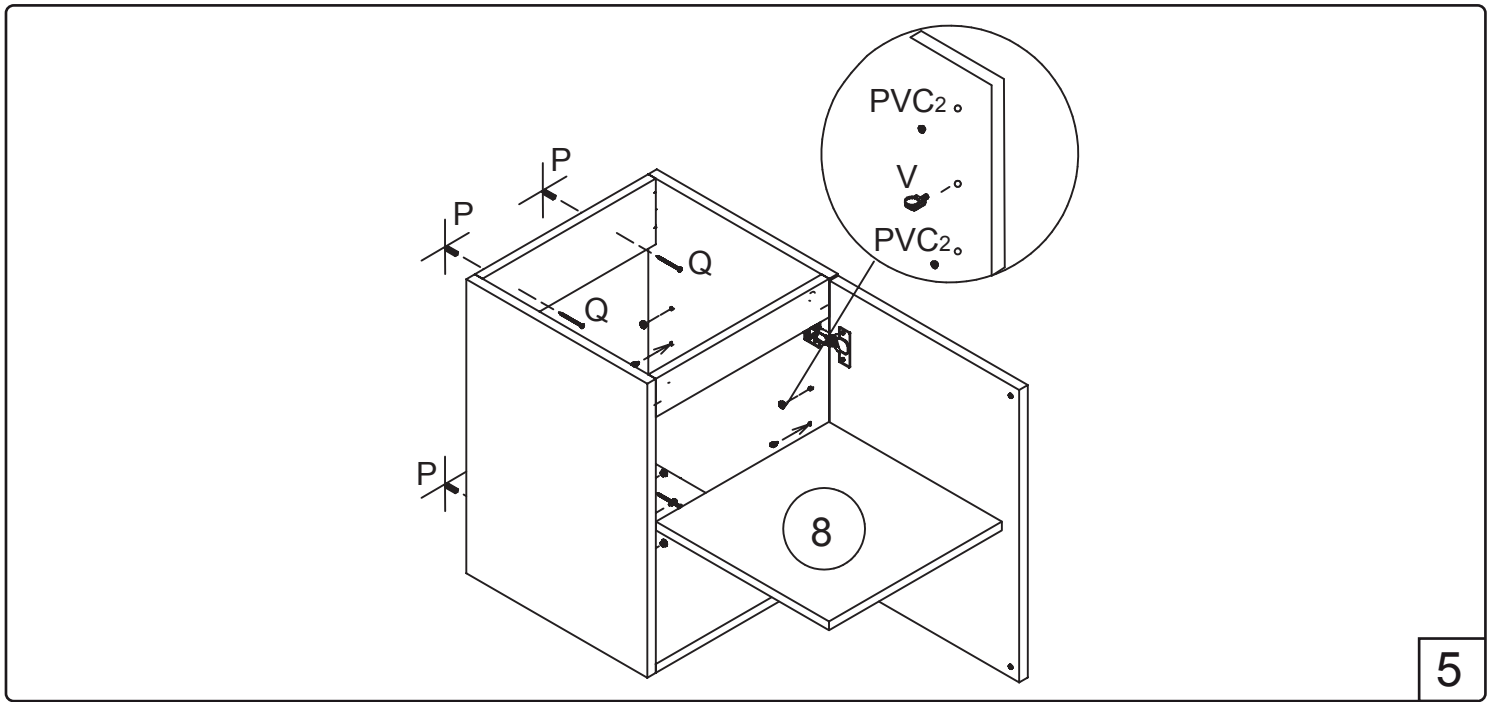

- Ⓢ🇪 Fritt utrymme för avlopp, sideview
- Ⓢ🇫🇮 Vapaa tila viemärille sivusta katsottuna
- Ⓢ🇳🇴 Plass for avløp sett fra, sideview
- Ⓢ🇩🇰 Fri plads for afløb, sideview
- Ⓢ🇬🇧 Void for waste, sideview

Art. nr.	Qty	Meas. (mm)
①	1	536X381X18
②	1	365X70X16
③	4	365X120X16
④	1	365X70X16
⑤	1	365X381X16
⑥	1	536X381X18
⑦	1	533X399X18
⑧	5	364X364X16