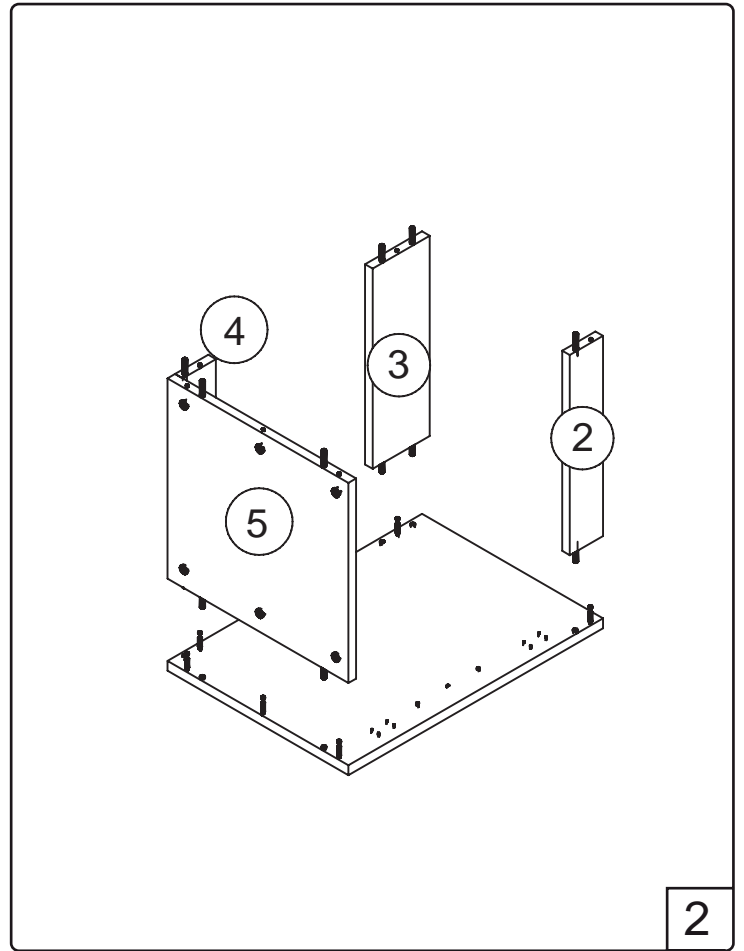

NORO Uno undercabinet

- Ⓢ🇪 Installationsmått
- Ⓢ🇫🇮 Asennusmitat
- Ⓢ🇳🇴 Installasjonsmål
- Ⓢ🇩🇰 Installationsmål
- Ⓢ🇬🇧 Measurements for installation

NORO Uno Undercabinet

- Ⓢ🇪 Installationsmått för avlopp i vägg
- Ⓢ🇫🇮 Seinäviemärin asennusmitat
- Ⓢ🇳🇴 Installasjonsmål for avløp i vegg
- Ⓢ🇩🇰 Installationsmål for afløb i væg
- Ⓢ🇬🇧 Measurements for installation of waste into wall

- Ⓢ🇪 Fritt utrymme för avlopp, sideview
- Ⓢ🇫🇮 Vapaa tila viemärille sivusta katsottuna
- Ⓢ🇳🇴 Plass for avløp sett fra, sideview
- Ⓢ🇩🇰 Fri plads for afløb, sideview
- Ⓢ🇬🇧 Void for waste, sideview

Art. nr.	Qty	Meas. (mm)
①	1	536X381X18
②	1	365X70X16
③	4	365X120X16
④	1	365X70X16
⑤	1	365X381X16
⑥	1	536X381X18
⑦	1	533X399X18
⑧	5	364X364X16