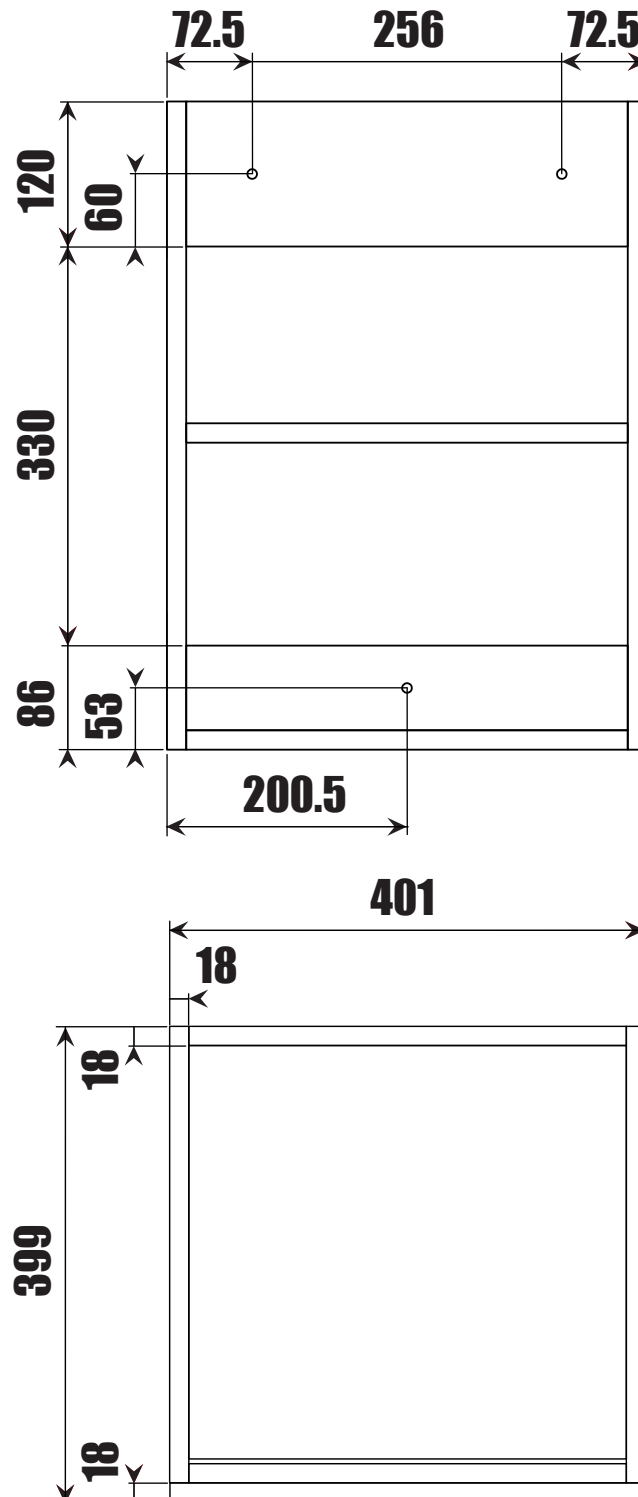

UNORO

UNO 450

Lot No.

- SE LOT-nummer
- FI LOT-numeron
- NO LOT-nummeret
- DK LOT nummer
- UK LOT number

NORO

- SE LOT nummer används för spårning av information av produktens tillverkningshistoria. Informationen är mycket viktig i vår strävan av att göra Noro's produkter bättre.
- FI LOT numeroa käytetään jäljittämään tuotteen valmistushistoria. Tieto on erittäin tärkeä jotta voimme parantaa Noro tuotteiden laatua.
- NO LOT nummer brukes for sporing av informasjon av produktet produksjonshistorie. Informasjonen er viktig for at vi skal kunne gjøre Noro's produkter bedre.
- DK LOT nummer bruges til at spore oplysninger om produktets fremstilling historie. Oplysningerne er meget vigtig i vores bestræbelser på at gøre Noro's produkter bedre.
- UK LOT number is used to track the details of the product's manufacturing history. The information is very important in our quest to make the Noro's products better.

NORO Uno undercabinet

- Ⓢ🇪 Installationsmått
- Ⓢ🇫🇮 Asennusmitat
- Ⓢ🇳🇴 Installasjonsmål
- Ⓢ🇩🇰 Installationsmål
- Ⓢ🇬🇧 Measurements for installation

NORO Uno Undercabinet

- Ⓢ🇪 Installationsmått för avlopp i vägg
- Ⓢ🇫🇮 Seinäviemärin asennusmitat
- Ⓢ🇳🇴 Installasjonsmål for avløp i vegg
- Ⓢ🇩🇰 Installationsmål for afløb i væg
- Ⓢ🇬🇧 Measurements for installation of waste into wall

- Ⓢ🇪 Fritt utrymme för avlopp, sideview
- Ⓢ🇫🇮 Vapaa tila viemärille sivusta katsottuna
- Ⓢ🇳🇴 Plass for avløp sett fra, sideview
- Ⓢ🇩🇰 Fri plads for afløb, sideview
- Ⓢ🇬🇧 Void for waste, sideview

Art. nr.	Qty	Meas. (mm)
①	1	536X381X18
②	1	365X70X16
③	4	365X120X16
④	1	365X70X16
⑤	1	365X381X16
⑥	1	536X381X18
⑦	1	533X399X18
⑧	5	364X364X16