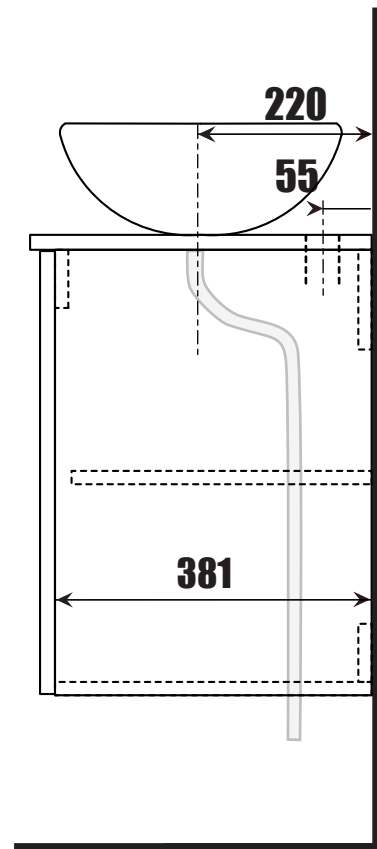

UNORO

UNO 450

Lot No.

- SE LOT-nummer
- FI LOT-numeron
- NO LOT-nummeret
- DK LOT nummer
- UK LOT number

NORO

- SE LOT nummer används för spårning av information av produktens tillverkningshistoria. Informationen är mycket viktig i vår strävan av att göra Noro's produkter bättre.
- FI LOT numeroa käytetään jäljittämään tuotteen valmistushistoria. Tieto on erittäin tärkeä jotta voimme parantaa Noro tuotteiden laatua.
- NO LOT nummer brukes for sporing av informasjon av produktet produksjonshistorie. Informasjonen er viktig for at vi skal kunne gjøre Noro's produkter bedre.
- DK LOT nummer bruges til at spore oplysninger om produktets fremstilling historie. Oplysningerne er meget vigtig i vores bestræbelser på at gøre Noro's produkter bedre.
- UK LOT number is used to track the details of the product's manufacturing history. The information is very important in our quest to make the Noro's products better.

NORO Uno undercabinet

- Ⓢ🇪 Installationsmått
- Ⓢ🇫🇮 Asennusmitat
- Ⓢ🇳🇴 Installasjonsmål
- Ⓢ🇩🇰 Installationsmål
- Ⓢ🇬🇧 Measurements for installation

NORO Uno Undercabinet

- Ⓢ🇪 Installationsmått för avlopp i vägg
- Ⓢ🇫🇮 Seinäviemärin asennusmitat
- Ⓢ🇳🇴 Installasjonsmål for avløp i vegg
- Ⓢ🇩🇰 Installationsmål for afløb i væg
- Ⓢ🇬🇧 Measurements for installation of waste into wall

- Ⓢ🇪 Fritt utrymme för avlopp, sideview
- Ⓢ🇫🇮 Vapaa tila viemärille sivusta katsottuna
- Ⓢ🇳🇴 Plass for avløp sett fra, sideview
- Ⓢ🇩🇰 Fri plads for afløb, sideview
- Ⓢ🇬🇧 Void for waste, sideview

Art. nr.	Qty	Meas. (mm)
①	1	536X381X18
②	1	365X70X16
③	4	365X120X16
④	1	365X70X16
⑤	1	365X381X16
⑥	1	536X381X18
⑦	1	533X399X18
⑧	5	364X364X16