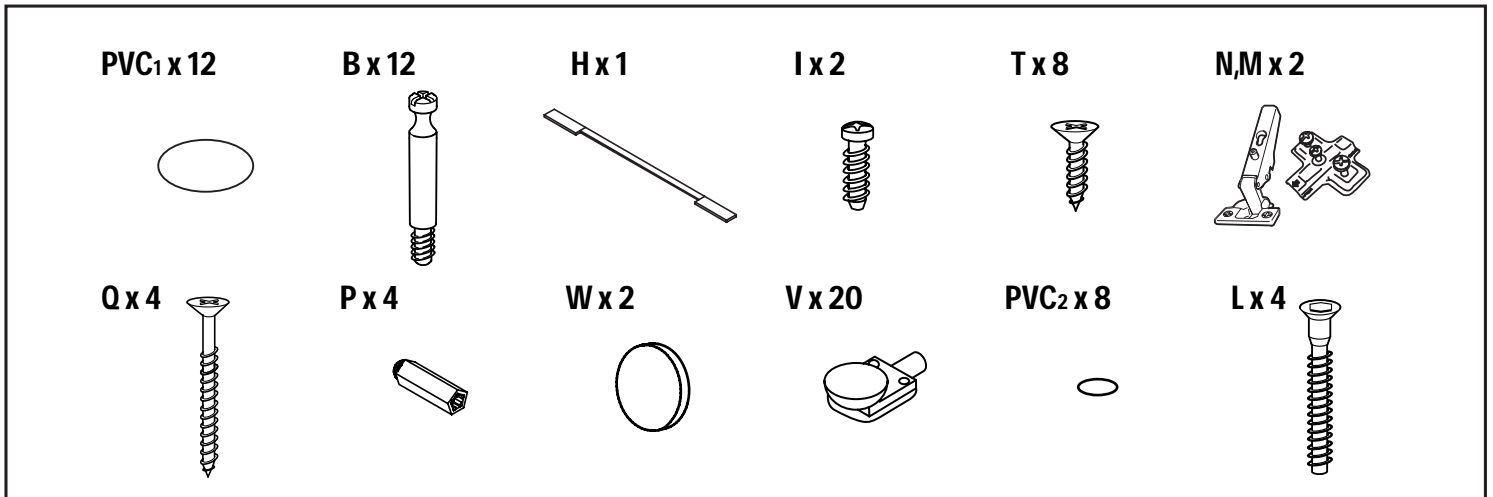

NORO Uno undercabinet

- Ⓢ🇪 Installationsmått
- Ⓢ🇫🇮 Asennusmitat
- Ⓢ🇳🇴 Installasjonsmål
- Ⓢ🇩🇰 Installationsmål
- Ⓢ🇬🇧 Measurements for installation

NORO Uno Undercabinet

- Ⓢ🇪 Installationsmått för avlopp i vägg
- Ⓢ🇫🇮 Seinäviemärin asennusmitat
- Ⓢ🇳🇴 Installasjonsmål for avløp i vegg
- Ⓢ🇩🇰 Installationsmål for afløb i væg
- Ⓢ🇬🇧 Measurements for installation of waste into wall

- Ⓢ🇪 Fritt utrymme för avlopp, sideview
- Ⓢ🇫🇮 Vapaa tila viemärille sivusta katsottuna
- Ⓢ🇳🇴 Plass for avløp sett fra, sideview
- Ⓢ🇩🇰 Fri plads for afløb, sideview
- Ⓢ🇬🇧 Void for waste, sideview

Art. nr.	Qty	Meas. (mm)
①	1	536X381X18
②	1	365X70X16
③	4	365X120X16
④	1	365X70X16
⑤	1	365X381X16
⑥	1	536X381X18
⑦	1	533X399X18
⑧	5	364X364X16