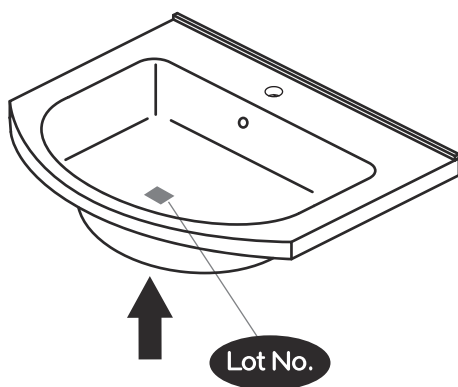

UNORO

UNO 450

Lot No.

- SE LOT-nummer
- FI LOT-numeron
- NO LOT-nummeret
- DK LOT nummer
- UK LOT number

NORO

- SE LOT nummer används för spårning av information av produktens tillverkningshistoria. Informationen är mycket viktig i vår strävan av att göra Noro's produkter bättre.
- FI LOT numeroa käytetään jäljittämään tuotteen valmistushistoria. Tieto on erittäin tärkeä jotta voimme parantaa Noro tuotteiden laatua.
- NO LOT nummer brukes for sporing av informasjon av produktet produksjonshistorie. Informasjonen er viktig for at vi skal kunne gjøre Noro's produkter bedre.
- DK LOT nummer bruges til at spore oplysninger om produktets fremstilling historie. Oplysningerne er meget vigtig i vores bestræbelser på at gøre Noro's produkter bedre.
- UK LOT number is used to track the details of the product's manufacturing history. The information is very important in our quest to make the Noro's products better.

NORO Uno undercabinet

- Ⓢ🇪 Installationsmått
- Ⓢ🇫🇮 Asennusmitat
- Ⓢ🇳🇴 Installasjonsmål
- Ⓢ🇩🇰 Installationsmål
- Ⓢ🇬🇧 Measurements for installation

NORO Uno Undercabinet

- Ⓢ🇪 Installationsmått för avlopp i vägg
- Ⓢ🇫🇮 Seinäviemärin asennusmitat
- Ⓢ🇳🇴 Installasjonsmål for avløp i vegg
- Ⓢ🇩🇰 Installationsmål for afløb i væg
- Ⓢ🇬🇧 Measurements for installation of waste into wall

- Ⓢ🇪 Fritt utrymme för avlopp, sideview
- Ⓢ🇫🇮 Vapaa tila viemärille sivusta katsottuna
- Ⓢ🇳🇴 Plass for avløp sett fra, sideview
- Ⓢ🇩🇰 Fri plads for afløb, sideview
- Ⓢ🇬🇧 Void for waste, sideview

Art. nr.	Qty	Meas. (mm)
①	1	536X381X18
②	1	365X70X16
③	4	365X120X16
④	1	365X70X16
⑤	1	365X381X16
⑥	1	536X381X18
⑦	1	533X399X18
⑧	5	364X364X16