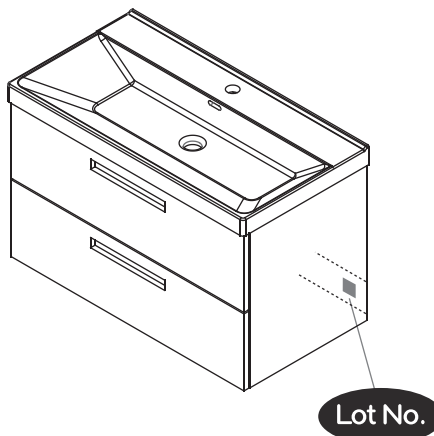

UNORO

UNO 450

Lot No.

- SE LOT-nummer
- FI LOT-numeron
- NO LOT-nummeret
- DK LOT nummer
- UK LOT number

NORO

- SE LOT nummer används för spårning av information av produktens tillverkningshistoria. Informationen är mycket viktig i vår strävan av att göra Noro's produkter bättre.
- FI LOT numeroa käytetään jäljittämään tuotteen valmistushistoria. Tieto on erittäin tärkeä jotta voimme parantaa Noro tuotteiden laatua.
- NO LOT nummer brukes for sporing av informasjon av produktet produksjonshistorie. Informasjonen er viktig for at vi skal kunne gjøre Noro's produkter bedre.
- DK LOT nummer bruges til at spore oplysninger om produktets fremstilling historie. Oplysningerne er meget vigtig i vores bestræbelser på at gøre Noro's produkter bedre.
- UK LOT number is used to track the details of the product's manufacturing history. The information is very important in our quest to make the Noro's products better.

NORO Uno undercabinet

- Ⓢ🇪 Installationsmått
- Ⓢ🇫🇮 Asennusmitat
- Ⓢ🇳🇴 Installasjonsmål
- Ⓢ🇩🇰 Installationsmål
- Ⓢ🇬🇧 Measurements for installation

NORO Uno Undercabinet

- Ⓢ🇪 Installationsmått för avlopp i vägg
- Ⓢ🇫🇮 Seinäviemärin asennusmitat
- Ⓢ🇳🇴 Installasjonsmål for avløp i vegg
- Ⓢ🇩🇰 Installationsmål for afløb i væg
- Ⓢ🇬🇧 Measurements for installation of waste into wall

- Ⓢ🇪 Fritt utrymme för avlopp, sideview
- Ⓢ🇫🇮 Vapaa tila viemärille sivusta katsottuna
- Ⓢ🇳🇴 Plass for avløp sett fra, sideview
- Ⓢ🇩🇰 Fri plads for afløb, sideview
- Ⓢ🇬🇧 Void for waste, sideview

Art. nr.	Qty	Meas. (mm)
①	1	536X381X18
②	1	365X70X16
③	4	365X120X16
④	1	365X70X16
⑤	1	365X381X16
⑥	1	536X381X18
⑦	1	533X399X18
⑧	5	364X364X16