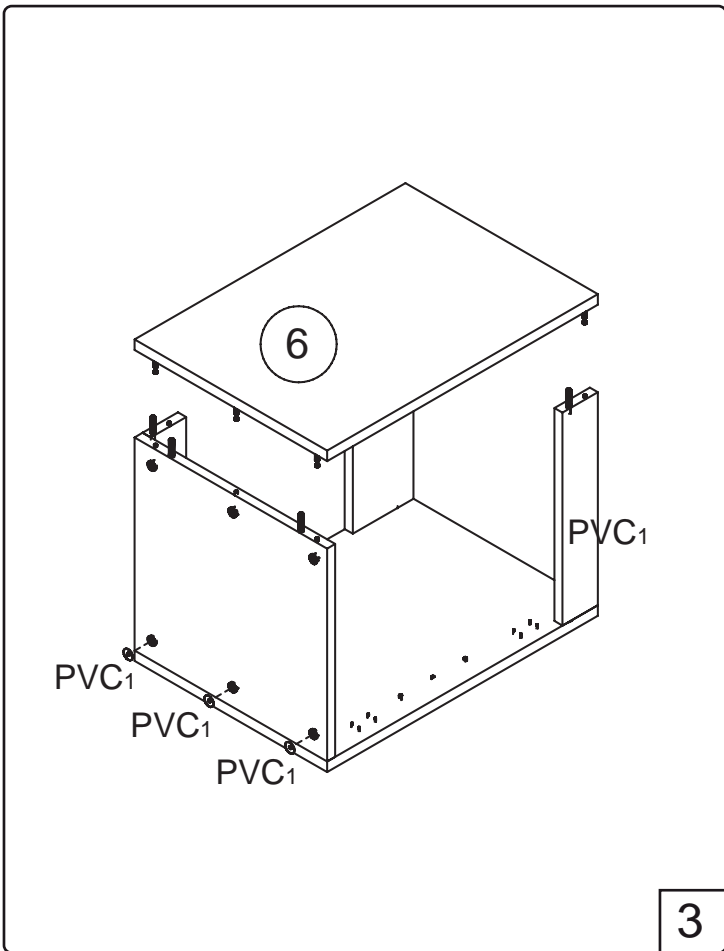

NORO Uno undercabinet

- Ⓢ🇪 Installationsmått
- Ⓢ🇫🇮 Asennusmitat
- Ⓢ🇳🇴 Installasjonsmål
- Ⓢ🇩🇰 Installationsmål
- Ⓢ🇬🇧 Measurements for installation

NORO Uno Undercabinet

- Ⓢ🇪 Installationsmått för avlopp i vägg
- Ⓢ🇫🇮 Seinäviemärin asennusmitat
- Ⓢ🇳🇴 Installasjonsmål for avløp i vegg
- Ⓢ🇩🇰 Installationsmål for afløb i væg
- Ⓢ🇬🇧 Measurements for installation of waste into wall

- Ⓢ🇪 Fritt utrymme för avlopp, sideview
- Ⓢ🇫🇮 Vapaa tila viemärille sivusta katsottuna
- Ⓢ🇳🇴 Plass for avløp sett fra, sideview
- Ⓢ🇩🇰 Fri plads for afløb, sideview
- Ⓢ🇬🇧 Void for waste, sideview

Art. nr.	Qty	Meas. (mm)
①	1	536X381X18
②	1	365X70X16
③	4	365X120X16
④	1	365X70X16
⑤	1	365X381X16
⑥	1	536X381X18
⑦	1	533X399X18
⑧	5	364X364X16