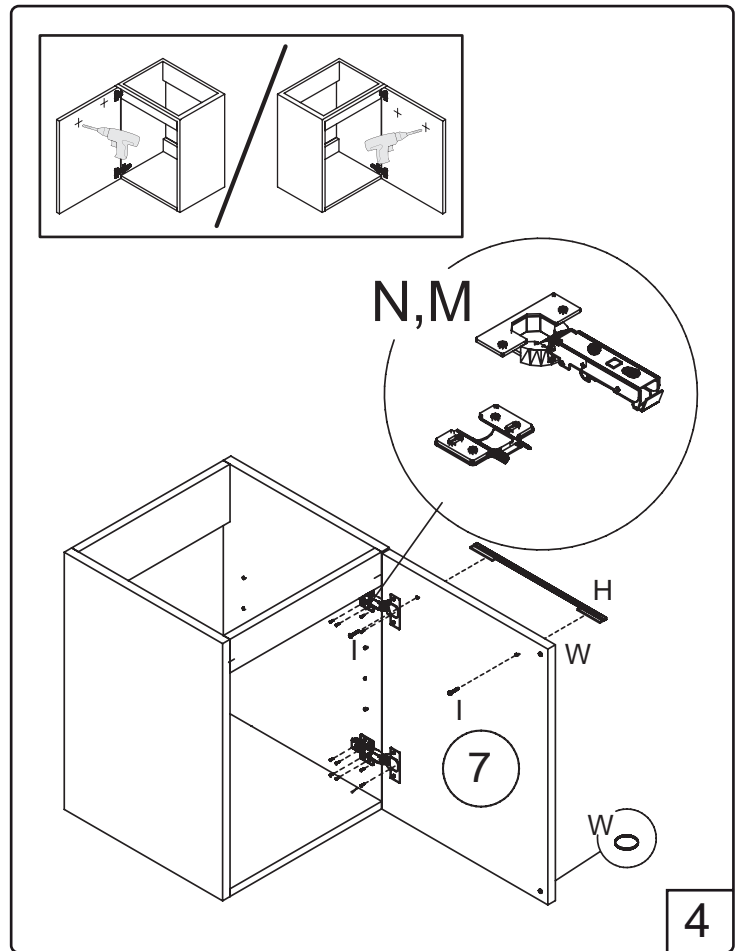

NORO Uno undercabinet

- Ⓢ🇪 Installationsmått
- Ⓢ🇫🇮 Asennusmitat
- Ⓢ🇳🇴 Installasjonsmål
- Ⓢ🇩🇰 Installationsmål
- Ⓢ🇬🇧 Measurements for installation

NORO Uno Undercabinet

- Ⓢ🇪 Installationsmått för avlopp i vägg
- Ⓢ🇫🇮 Seinäviemärin asennusmitat
- Ⓢ🇳🇴 Installasjonsmål for avløp i vegg
- Ⓢ🇩🇰 Installationsmål for afløb i væg
- Ⓢ🇬🇧 Measurements for installation of waste into wall

- Ⓢ🇪 Fritt utrymme för avlopp, sideview
- Ⓢ🇫🇮 Vapaa tila viemärille sivusta katsottuna
- Ⓢ🇳🇴 Plass for avløp sett fra, sideview
- Ⓢ🇩🇰 Fri plads for afløb, sideview
- Ⓢ🇬🇧 Void for waste, sideview

Art. nr.	Qty	Meas. (mm)
①	1	536X381X18
②	1	365X70X16
③	4	365X120X16
④	1	365X70X16
⑤	1	365X381X16
⑥	1	536X381X18
⑦	1	533X399X18
⑧	5	364X364X16